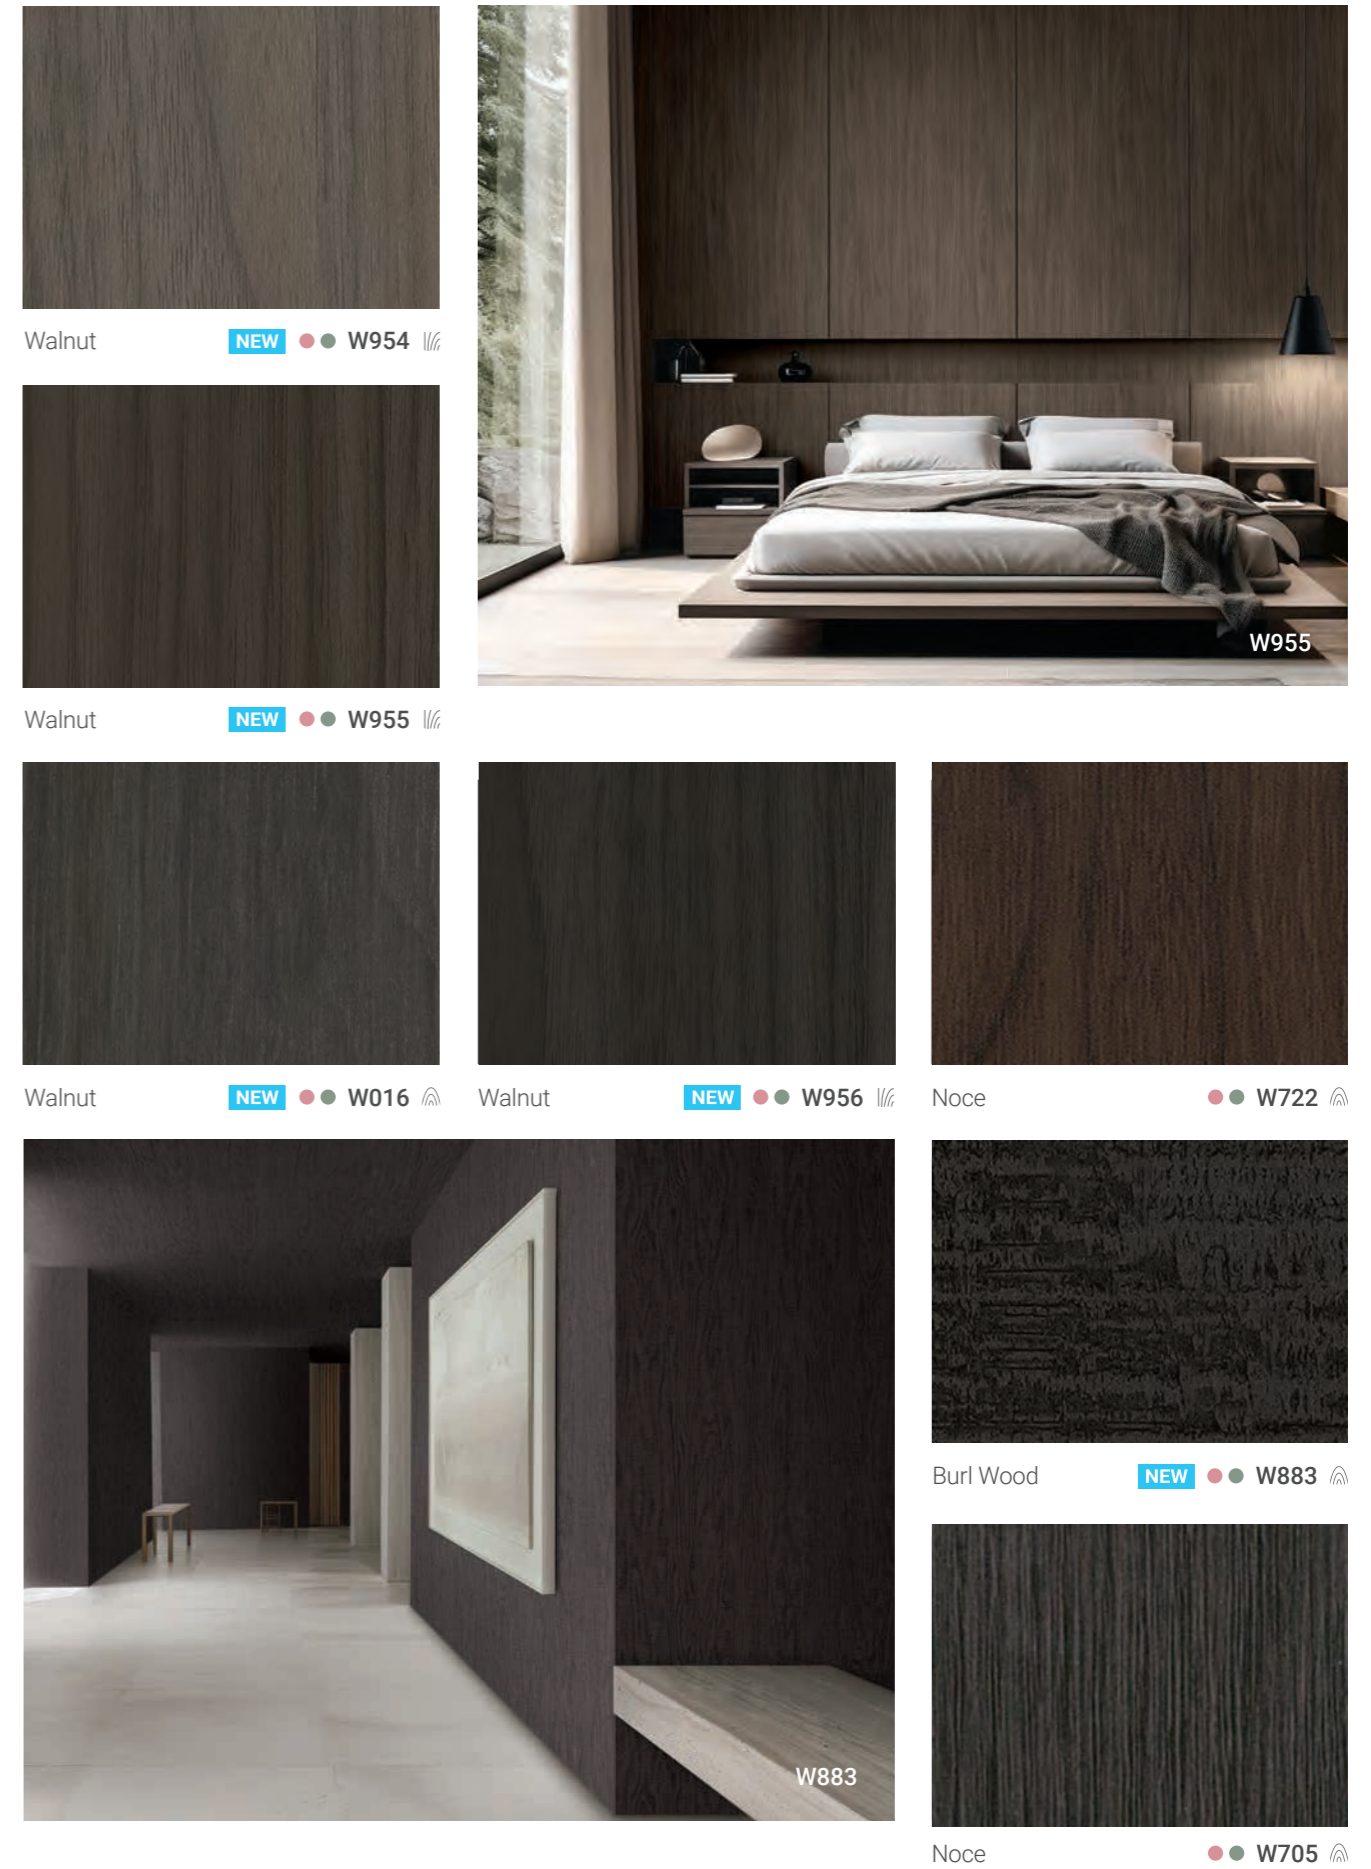

● 방염 ● 비방염 🌲 Vertical 🌲 Half Grain 🌲 Wood Grain