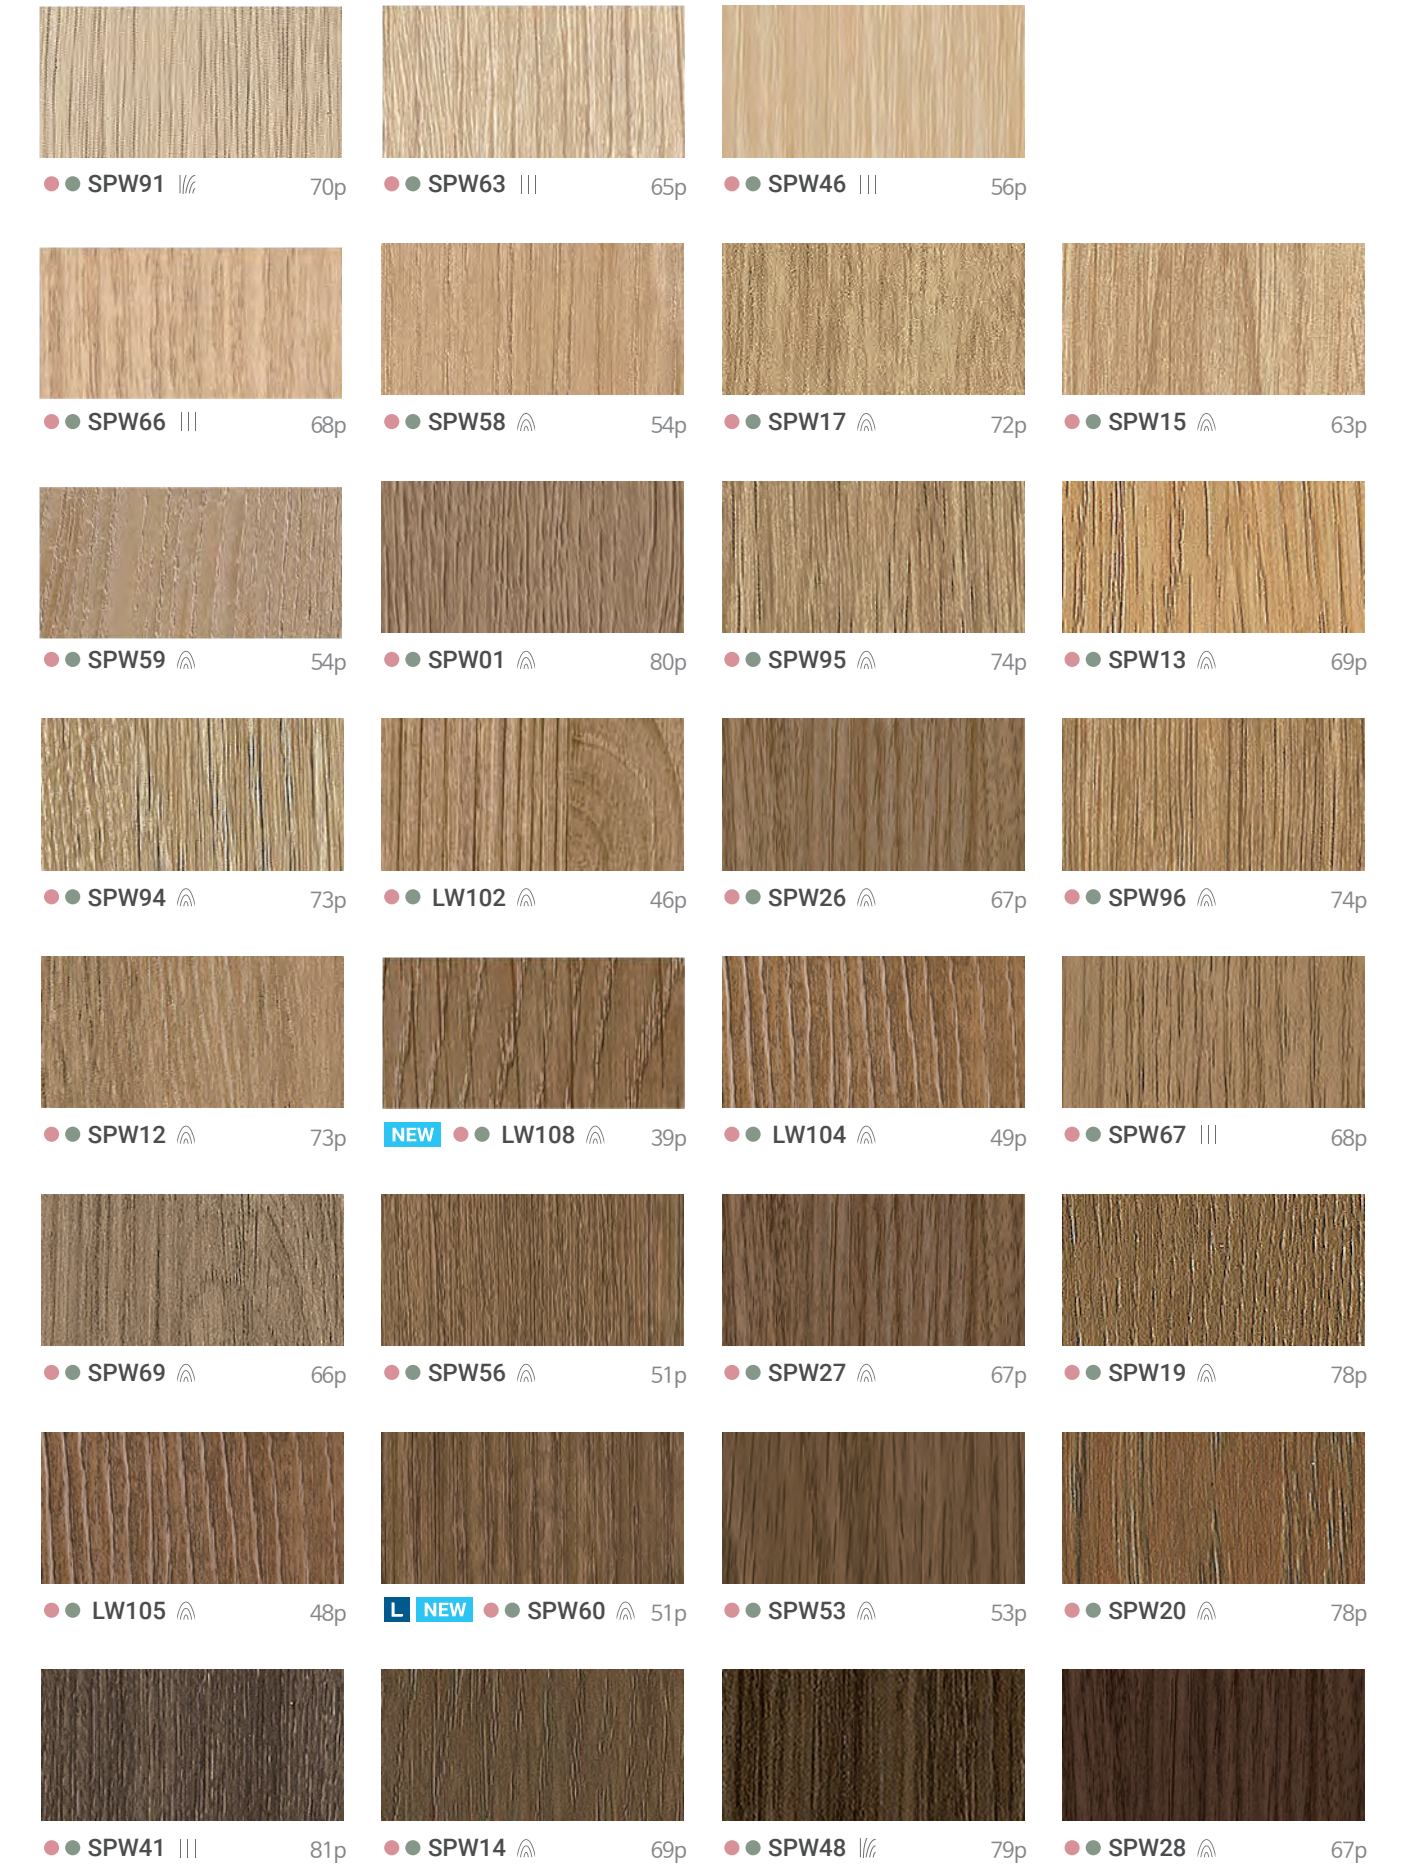

Wood Palette

WOOD

Wood Palette

새로이 선보이는 2025-2026 보닥 인테리어필름 샘플북에는 LW · SPW 우드맵 페이지가 적용되었습니다. 이제 다양한 컬러의 LW · SPW 제품군을 보다 손쉽게 찾아보세요.

L 리바트 매칭 필름 ● 방염 ● 비방염 ||| Vertical ㉿ Half Grain ㉿ Wood Grain

LW116

더욱 길어진 1,800mm 세로폭의 보닥 롱우드로 높은 층고의 공간에 자연스럽게 웅장한 무드를 연출하세요.