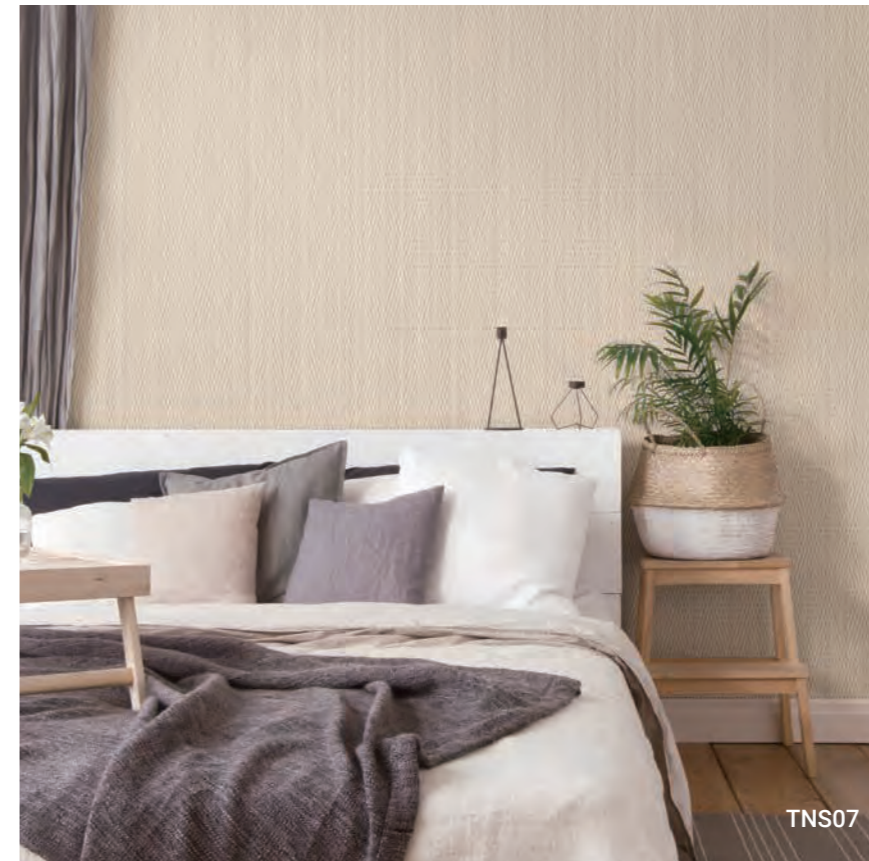

보닥 리얼 패브릭 시리즈는 PVC 원사를 씨실과 날실 하나하나 엮어 만드는 직조 방식으로 제작하여 패브릭 특유의 자연스러운 질감과 내구성까지 갖춘 제품입니다.

● 방염 ● 비방염

TNS07