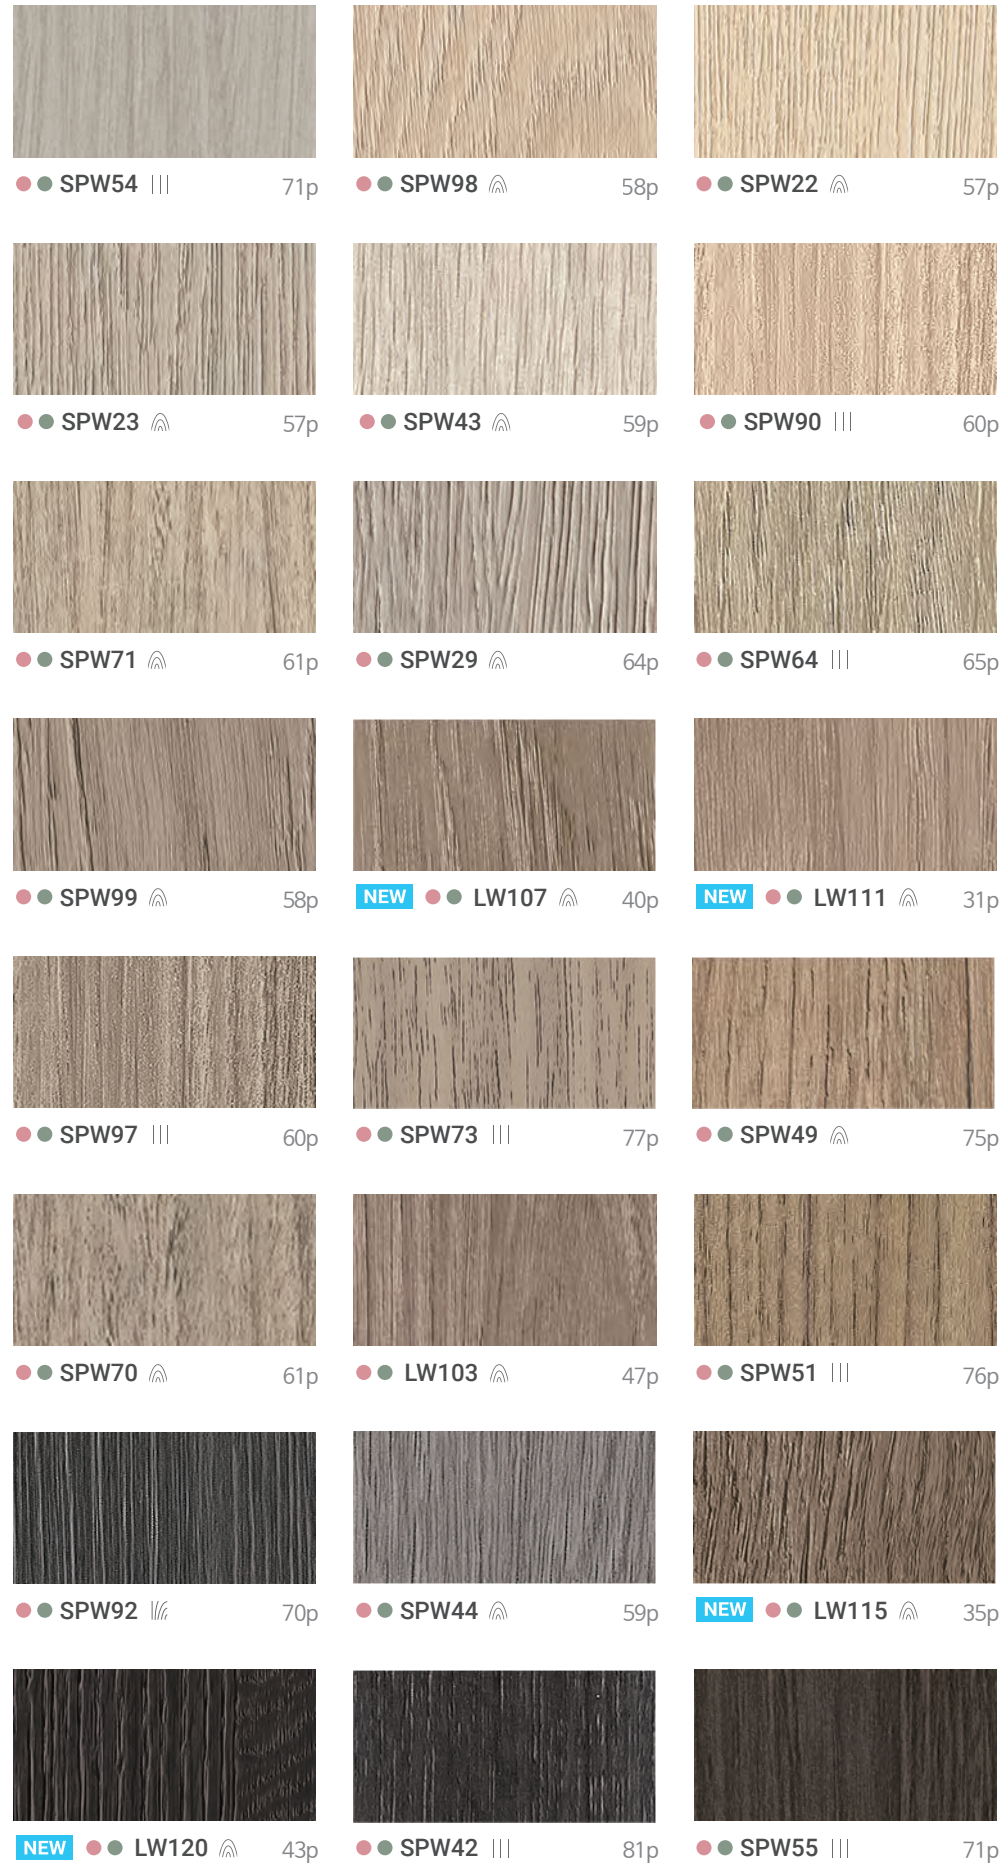

WOOD

Long Wood

보탁 LW 롱우드 시리즈는 SPW의 고급스러움을 가져감과 동시에 더욱 길어진 1,800mm 세로 폭으로, 층고가 높은 공간에서 그 아름다움이 배가 됩니다. LW 시리즈를 통해 롱우드의 웅장함을 경험해보세요.

Origin Wood

보탁 SPW 오리진 우드 시리즈는 프리미엄 표면 코팅과 정교한 엠보스 적용으로 보다 자연스러운 우드의 질감을 연출합니다. SPW만의 고급스러운 표면마감을 다양한 컬러와 수종을 통해 매칭해보세요.

Wood Palette

WOOD

Wood Palette

새로이 선보이는 2025-2026 보닥 인테리어필름 샘플북에는 LW · SPW 우드맵 페이지가 적용되었습니다. 이제 다양한 컬러의 LW · SPW 제품군을 보다 손쉽게 찾아보세요.

L 리바트 매칭 필름 ● 방염 ● 비방염 ||| Vertical ㉿ Half Grain ㉿ Wood Grain

LW116

더욱 길어진 1,800mm 세로폭의 보닥 롱우드로 높은 층고의 공간에 자연스럽게 웅장한 무드를 연출하세요.