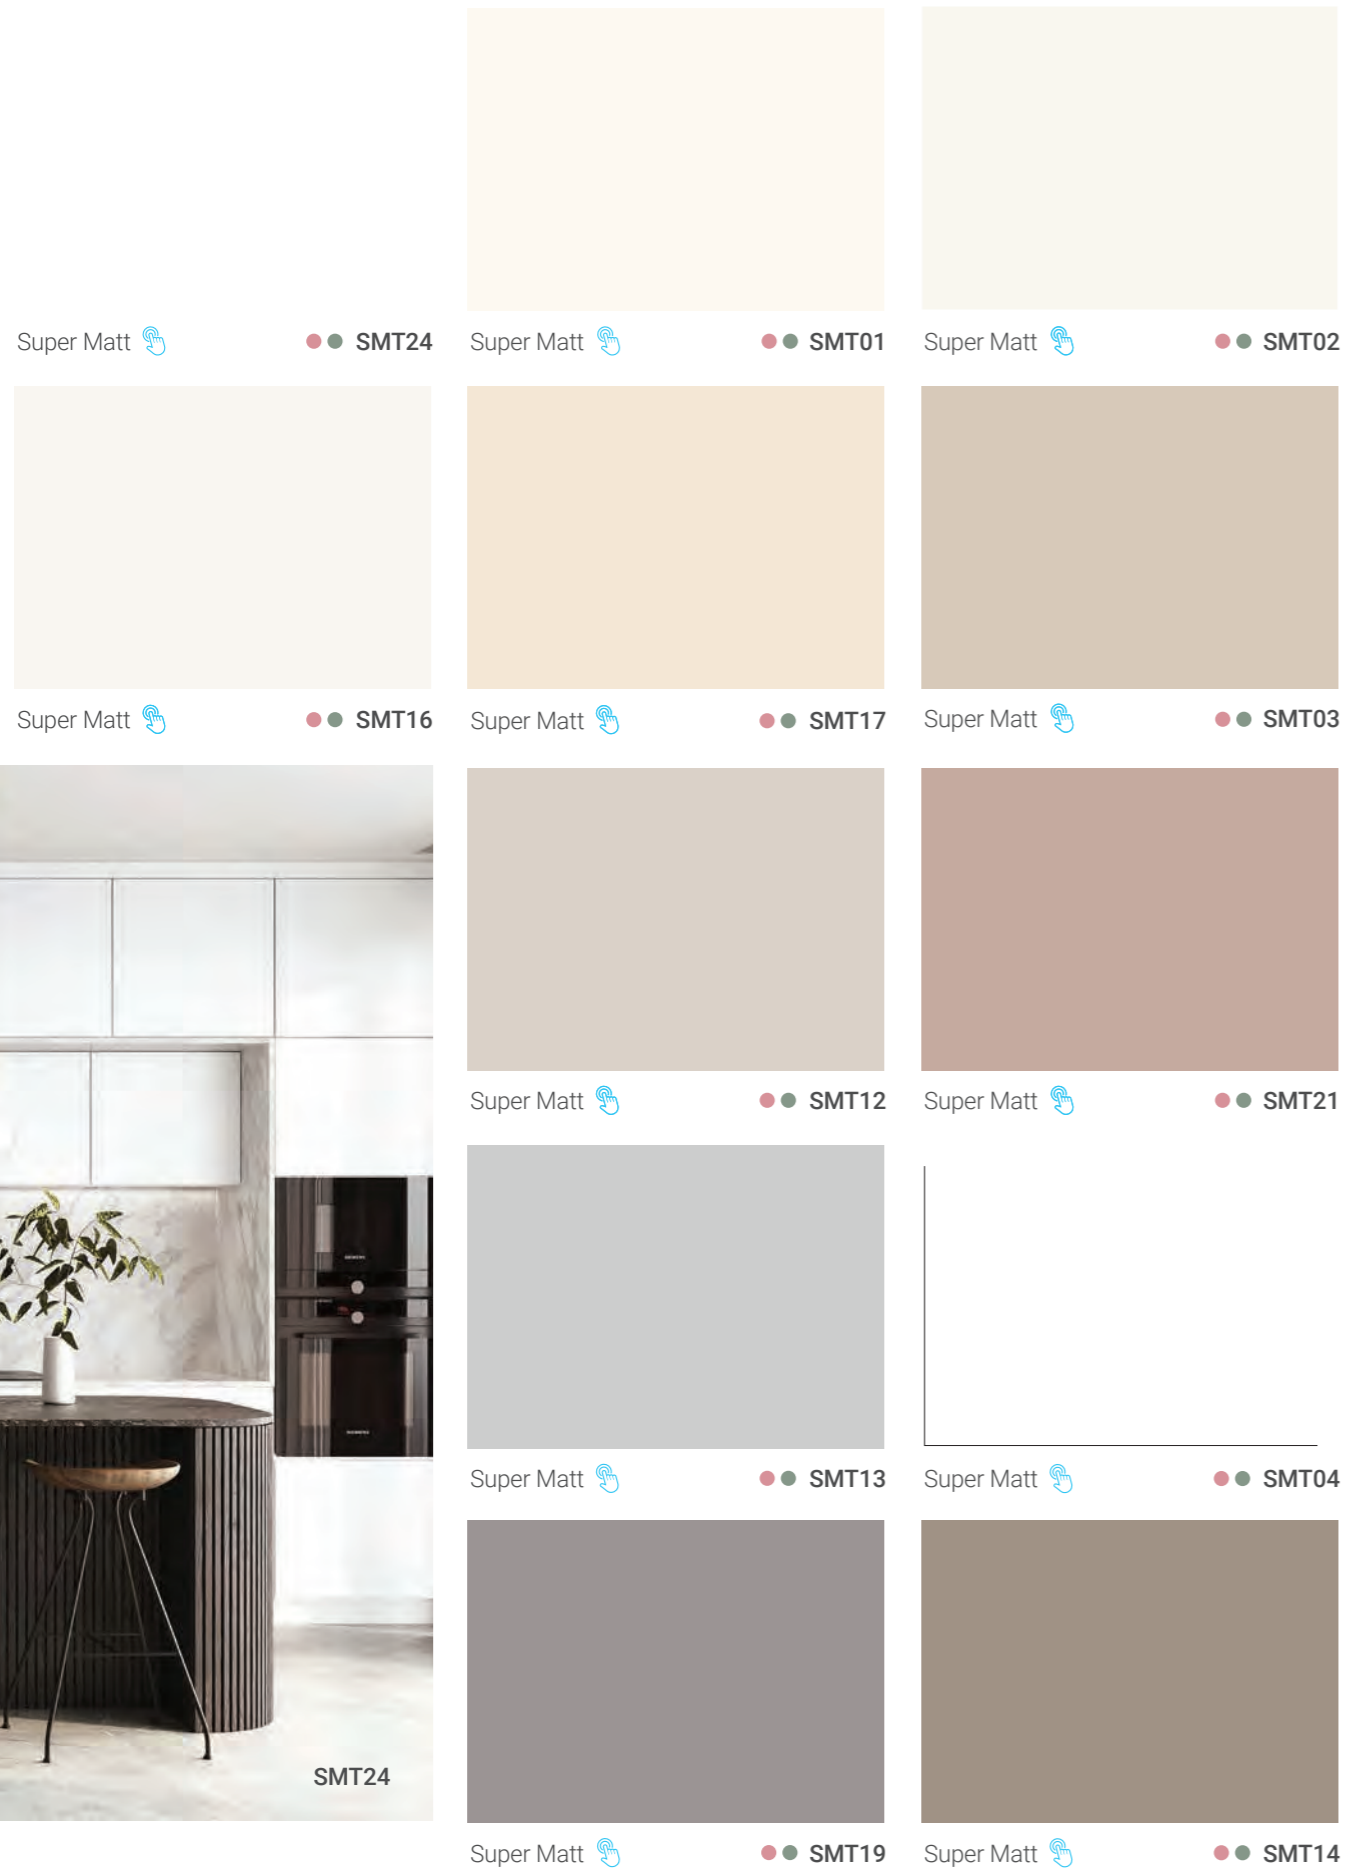

L 리바트 매칭 필름 ● 방염 ● 비방염

PNC59

Solid

Solid

봄 햇살처럼 화사한 파스텔 톤부터 최근 주목받고 있는 트렌디 컬러까지 보다 깊이 있고 다양한 보드의 컬러 팔레트로 감각적인 인테리어를 완성하세요. 세상에 하나뿐인 특별한 이야기를 담은 공간이 연출됩니다.

L 리바트 매칭 필름 ● 방염 ● 비방염

Super Matt

보닥 수퍼매트 시리즈는 차별화된 특수 표면 질감 처리를 하여 각종 생활 오염과 스크래치에 강한 프리미엄 제품입니다. 젖은 시각적 효과는 물론 고급스러운 촉감으로 공간의 품격을 한 차원 높여드립니다.