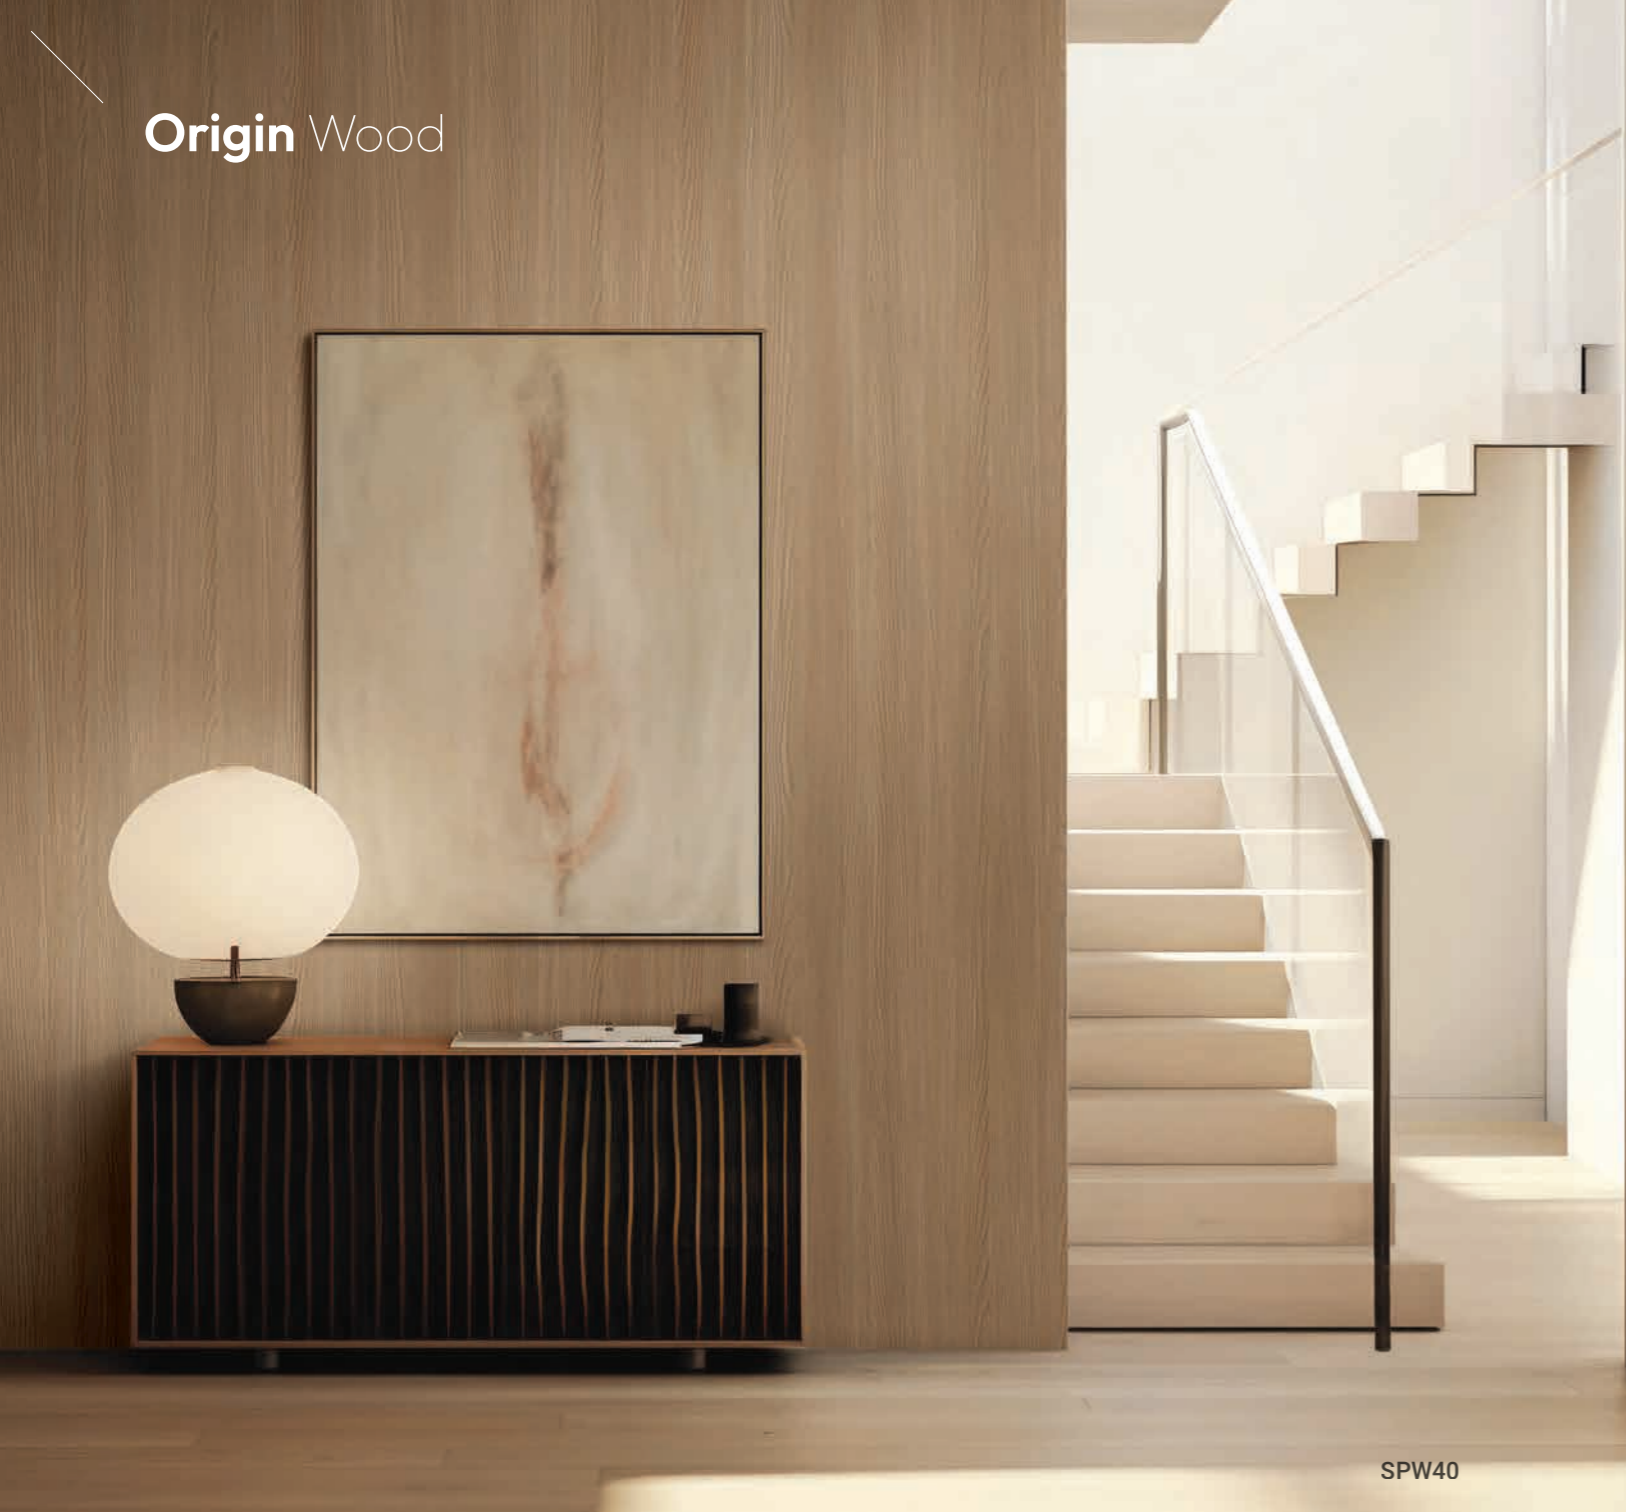

※ 상기 이미지는 이해를 돕기 위한 것으로 실제 제품과 상이할 수 있습니다.

Sonoma Oak

● ● LW105

Sonoma Oak

● ● LW104

Sonoma Oak

● ● LW106

● 방염 ● 비방염 ||| Vertical |||| Half Grain ||||| Wood Grain

※ 상기 이미지는 이해를 돕기 위한 것으로 실제 제품과 상이할 수 있습니다.

SPW40

보단만의 기술력과 프리미엄 디자인으로 완벽하게 재현해 낸 우드 그 이상의 우드, SPW 시리즈를 선보입니다.
진짜 나무에 가까운 견고한 질감과 자연스러운 느낌 그대로, 프리미엄 마감의 새로운 차원을 경험해 보세요!

리바트 매칭 필름 방염 비방염 Vertical Half Grain Wood Grain