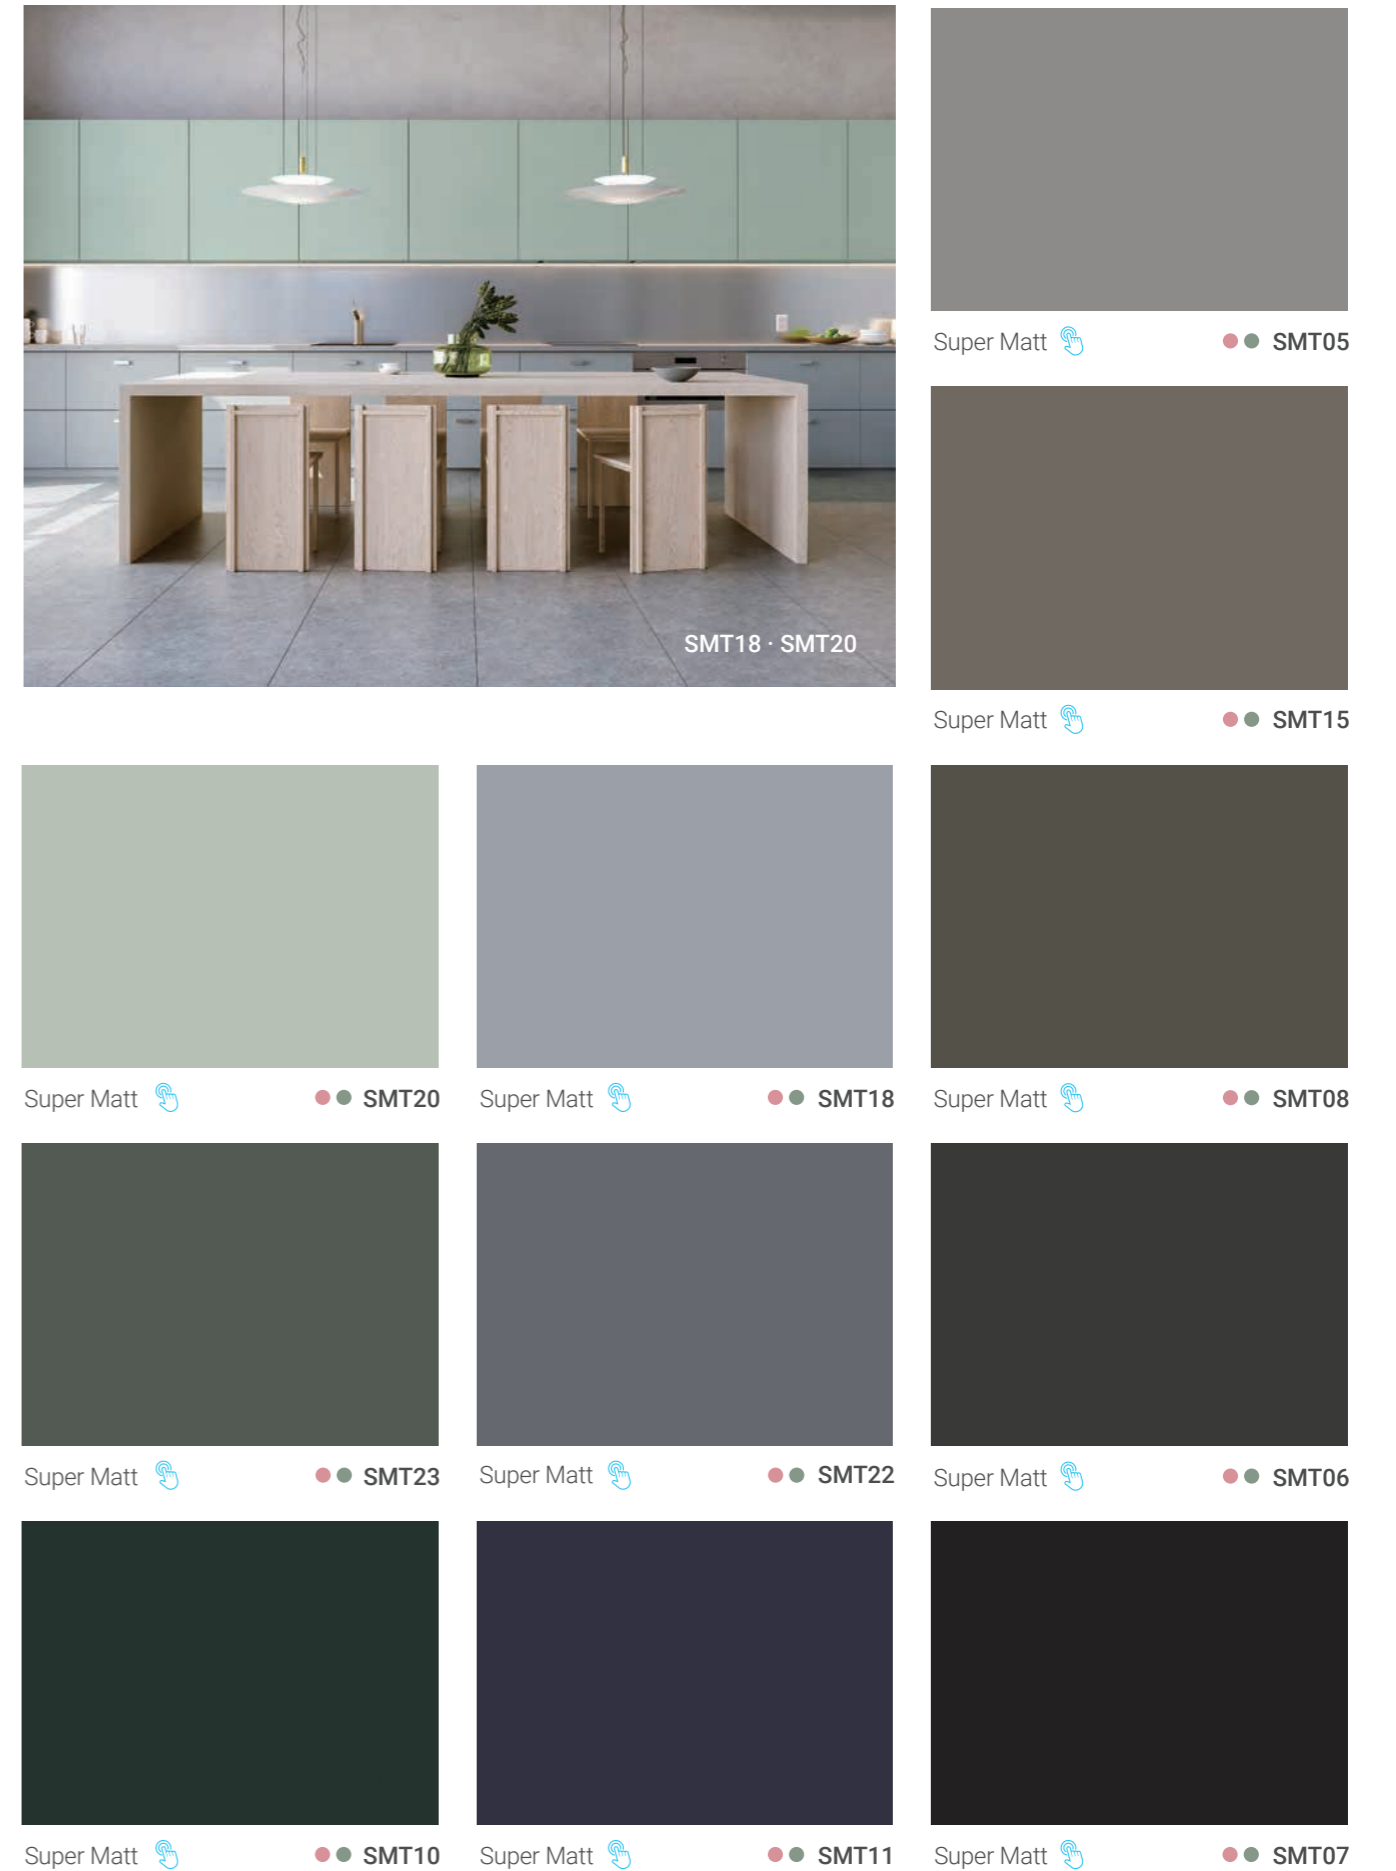

보닥 수퍼매트 시리즈는 차별화된 특수 표면 질감 처리를 하여 각종 생활 오염과 스크래치에 강한 프리미엄 제품입니다. 젖은 시각적 효과는 물론 고급스러운 촉감으로 공간의 품격을 한 차원 높여드립니다.

해당 제품은 방염/비방염 계열 공정이 상이하여 표면질감의 차이가 있습니다. (*샘플북 수록: 비방염 기준)

제품을 만져보세요 ● 방염 ● 비방염