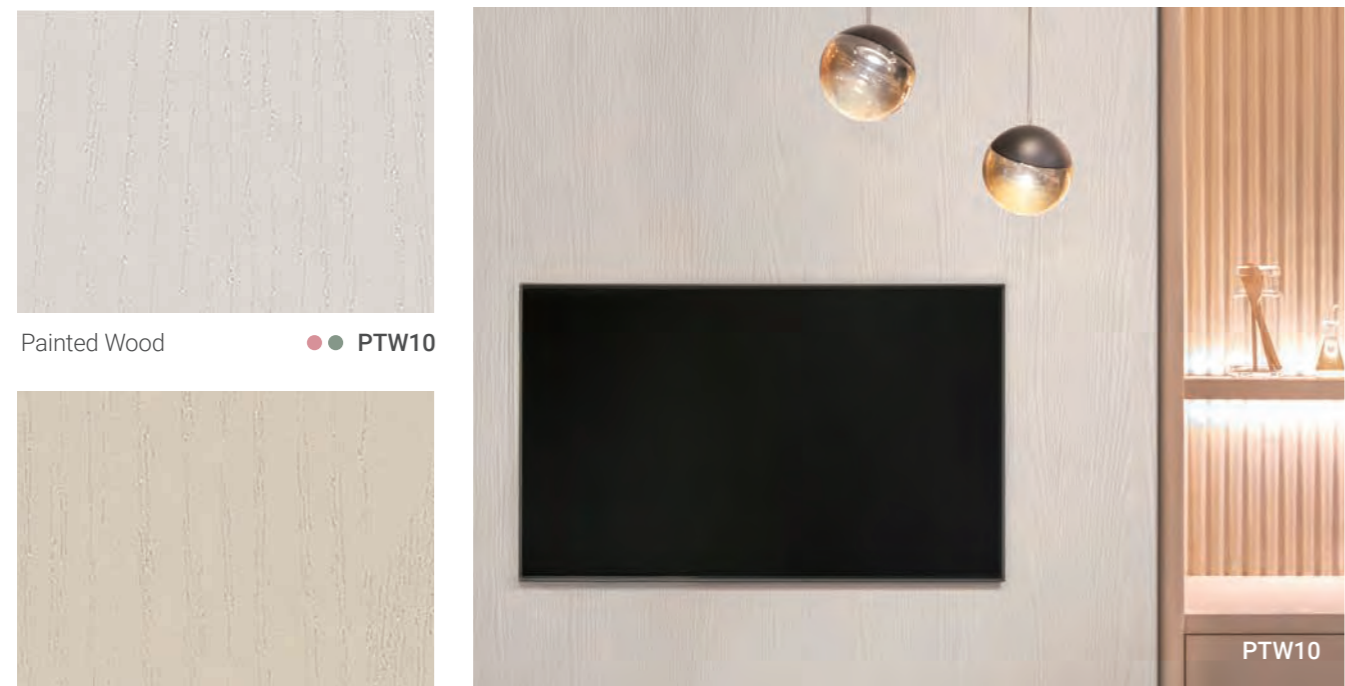

Painted Wood