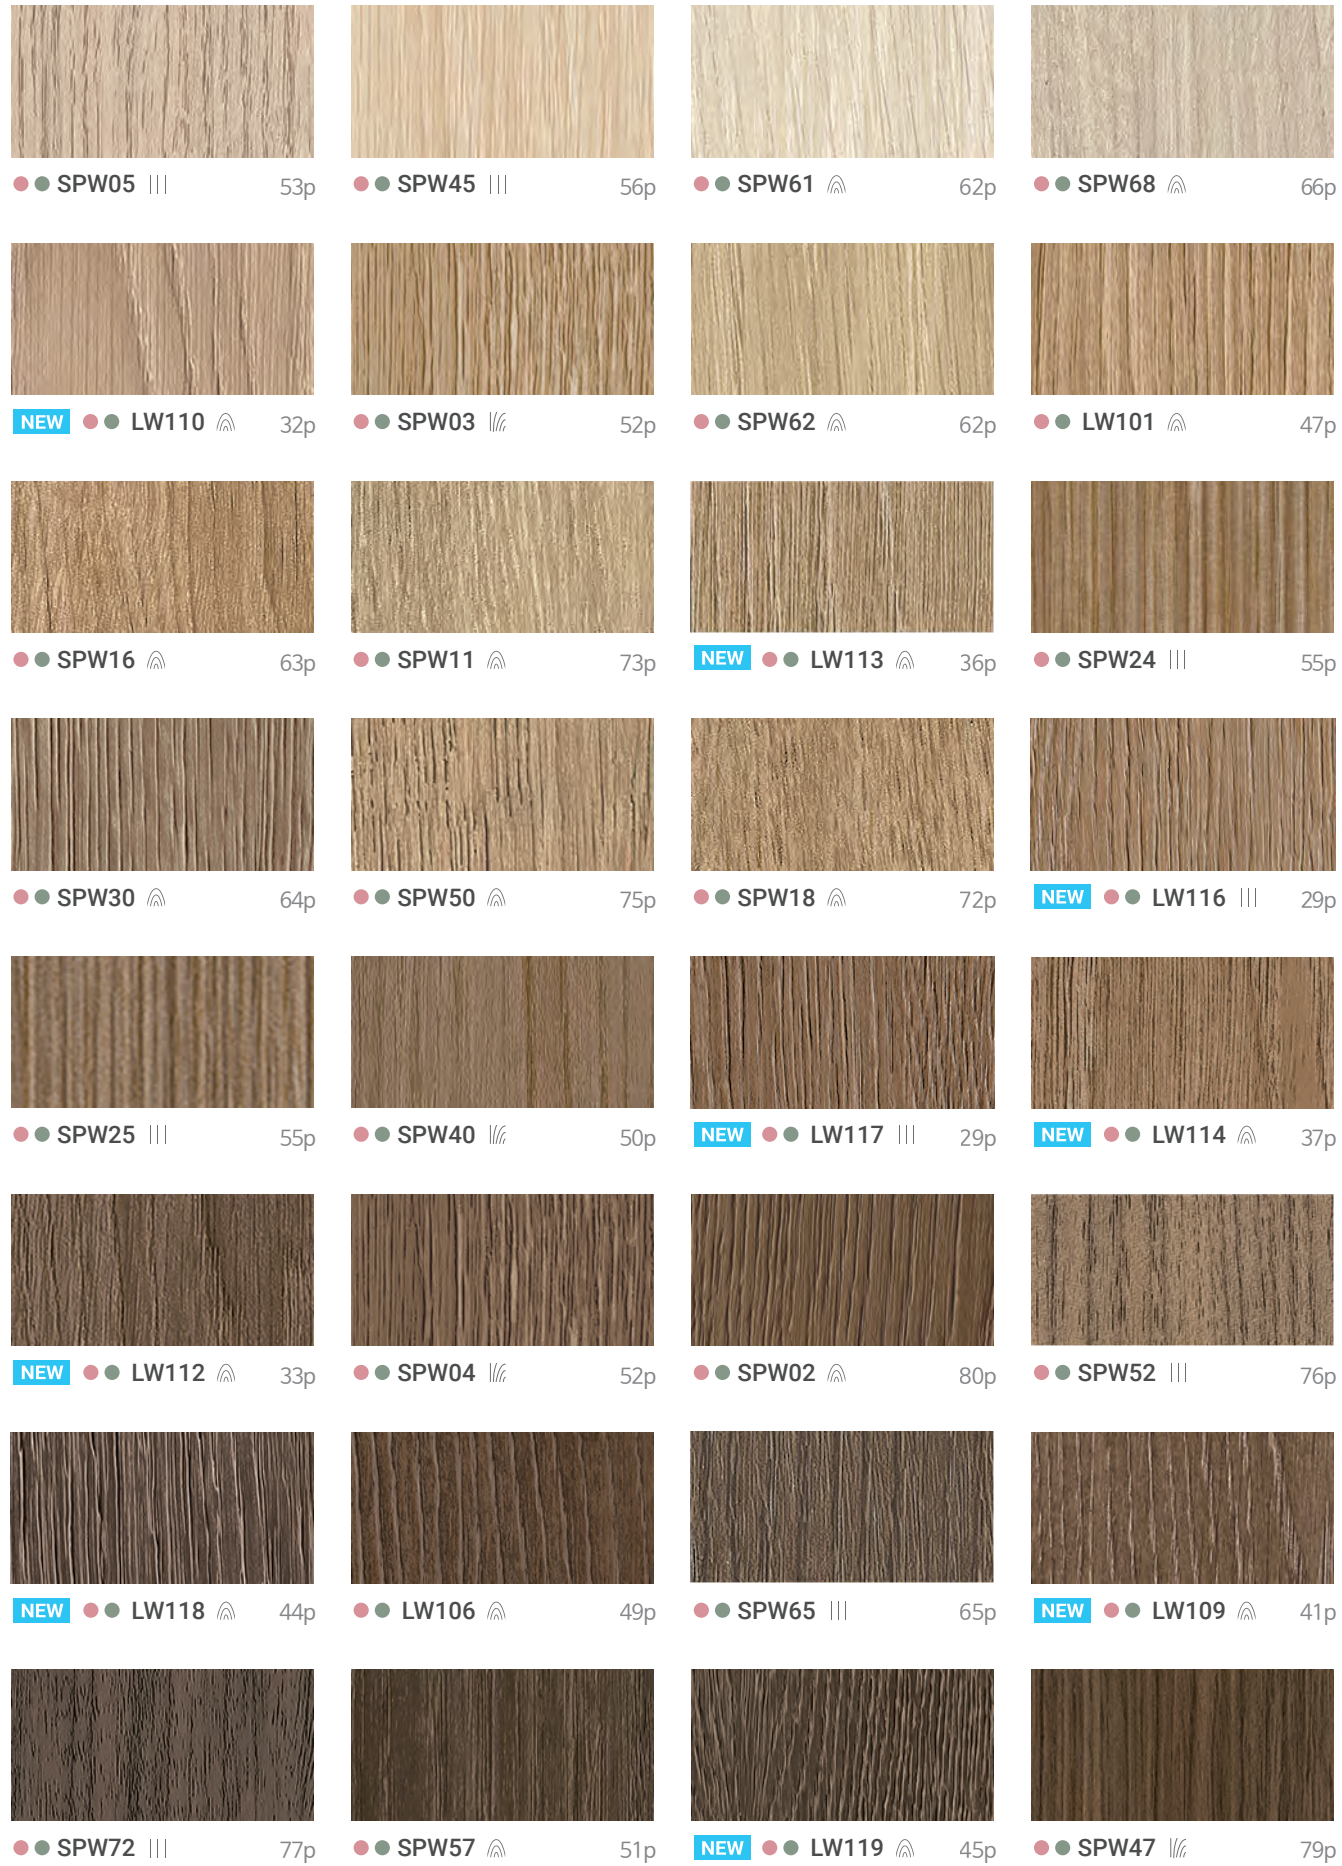

WOOD

Long Wood

보탁 LW 롱우드 시리즈는 SPW의 고급스러움을 가져감과 동시에 더욱 길어진 1,800mm 세로 폭으로, 층고가 높은 공간에서 그 아름다움이 배가 됩니다. LW 시리즈를 통해 롱우드의 웅장함을 경험해보세요.

Origin Wood

보탁 SPW 오리진 우드 시리즈는 프리미엄 표면 코팅과 정교한 엠보스 적용으로 보다 자연스러운 우드의 질감을 연출합니다. SPW만의 고급스러운 표면마감을 다양한 컬러와 수종을 통해 매칭해보세요.

Wood Palette

WOOD

Wood Palette

새로이 선보이는 2025-2026 보닥 인테리어필름 샘플북에는 LW · SPW 우드맵 페이지가 적용되었습니다. 이제 다양한 컬러의 LW · SPW 제품군을 보다 손쉽게 찾아보세요.

L 리바트 매칭 필름 ● 방염 ● 비방염 ||| Vertical ㉿ Half Grain ㉿ Wood Grain

LW116

더욱 길어진 1,800mm 세로폭의 보닥 롱우드로 높은 층고의 공간에 자연스럽게 웅장한 무드를 연출하세요.